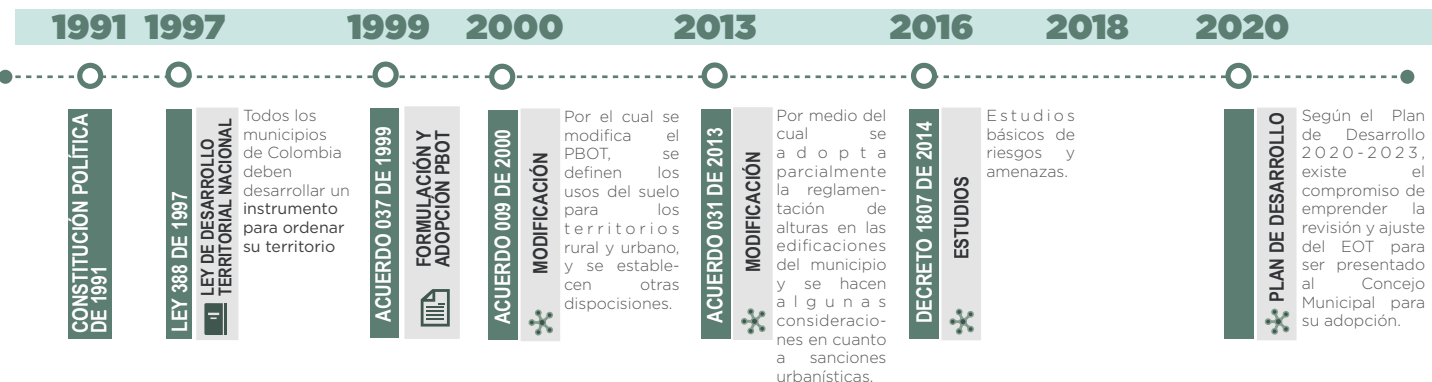

Estructura PBOT - Acuerdo 009 de 2000

MUNICIPIO: SANTA ROSA DE OSOS

DATOS GENERALES

HISTÓRICO
1757 - Año Fundación
1814 - Año Erección

EXTENSIÓN
822 Km² - Total
5,42 Km² - Extensión Urbana
816,58 Km² - Extensión Rural

SUBREGIÓN
Norte

POBLACIÓN
(Proyección 2021)
38.463 - Total
22.380 - Urbano
16.083 - Rural

CAR
CORANTIOQUIA

PDET: NO
JAM: SI
ZOMAC: NO

HISTÓRICO DE ORDENAMIENTO TERRITORIAL

SISTEMA DE ORDENAMIENTO TERRITORIAL