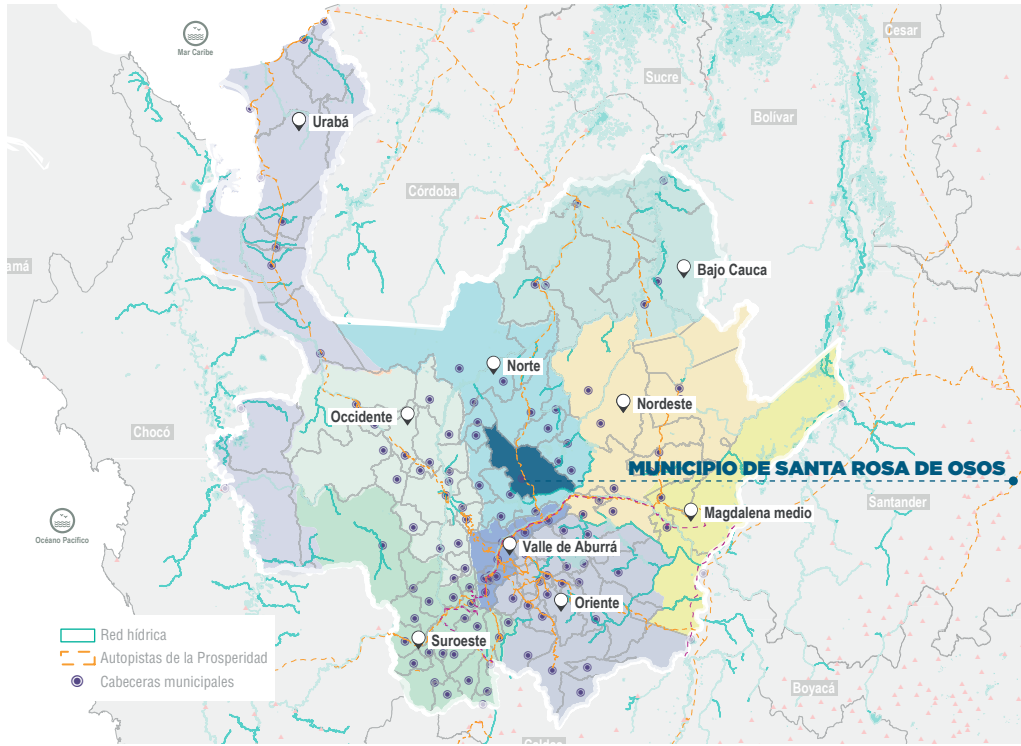

Estructura PBOT - Acuerdo 009 de 2000

MUNICIPIO: SANTA ROSA DE OSOS

DATOS GENERALES

HISTÓRICO
1757 - Año Fundación
1814 - Año Erección

EXTENSIÓN
822 Km² - Total
5,42 Km² - Extensión Urbana
816,58 Km² - Extensión Rural

SUBREGIÓN
Norte

POBLACIÓN
(Proyección 2021)
38.463 - Total
22.380 - Urbano
16.083 - Rural

CAR
CORANTIOQUIA

PDET: NO
JAM: SI
ZOMAC: NO

HISTÓRICO DE ORDENAMIENTO TERRITORIAL